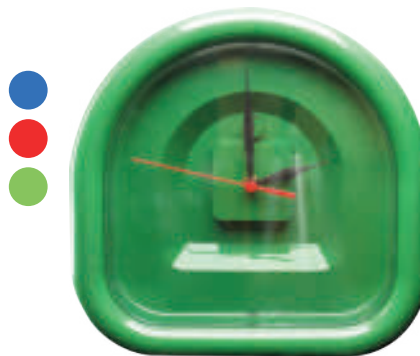

Viajero Ecológico Antiderrames

Vaso termo doble pared, interior en acero alimenticio, exterior en paja de trigo, conserva la temperatura de tus bebidas, tapa hermética, chupa antiderrames en la base.
DIÁMETRO: 8.5cm - ALTO: 17.5cm
CAPACIDAD: 500ml

Reloj 571

Marco en color plata diseño
minimalista.
DIÁMETRO: 60cm

Reloj Arco

Reloj de pared en forma de arco.
ANCHO: 27cm - ALTO: 27cm
PROFUNDIDAD: 5cm

Reloj de Pared Cuadrado

Reloj para poner publicidad
impresa en forma cuadrada.
ANCHO: 27cm - ALTO: 27cm
PROFUNDIDAD: 5cm