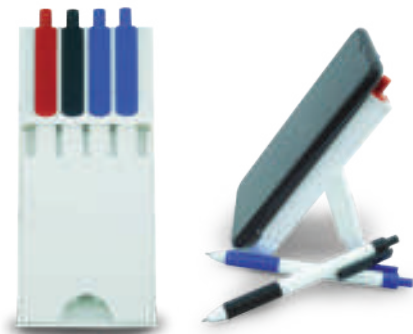

Set Cuatro

Set plástico de 4 esferos plásticos, rojo, negro y azul con su respectiva tinta, con clip y antideslizante de color. Con tapas ajustables para porta celular.
ALTO: 1.7cm - ANCHO: 6.5cm
LARGO: 15.4cm