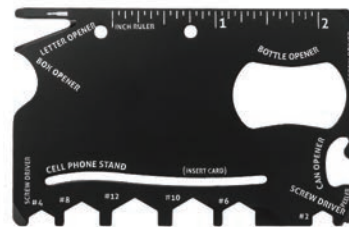

Herramientero Tarjeta

Tarjeta metálica con herramientas: destornillador, llaves fijas, destapador, regla, abrelatas, portacelular
ANCHO: 5,5cm - LARGO: 8,5cm