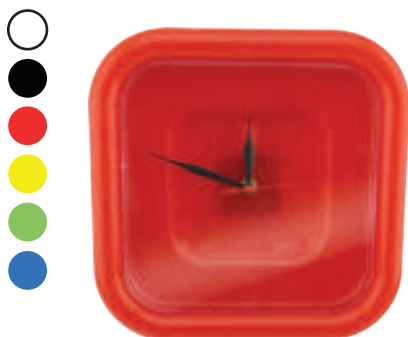

Reloj 571

Marco en color plata diseño
minimalista.
DIÁMETRO: 60cm

Reloj Arco

Reloj de pared en forma de arco.
ANCHO: 27cm - ALTO: 27cm
PROFUNDIDAD: 5cm

Reloj de Pared Cuadrado

Reloj para poner publicidad
impresa en forma cuadrada.
ANCHO: 27cm - ALTO: 27cm
PROFUNDIDAD: 5cm

Reloj de Pared Redondo

Reloj para insertar publicidad impresa
Incluye maquinaria y vidrio.
DIÁMETRO: 27.5cm

Sombrilla Bicolor

Sombrilla con mango y bastón en madera.
DIÁMETRO: 110cm - LARGO: 90cm

Sombrilla Botella