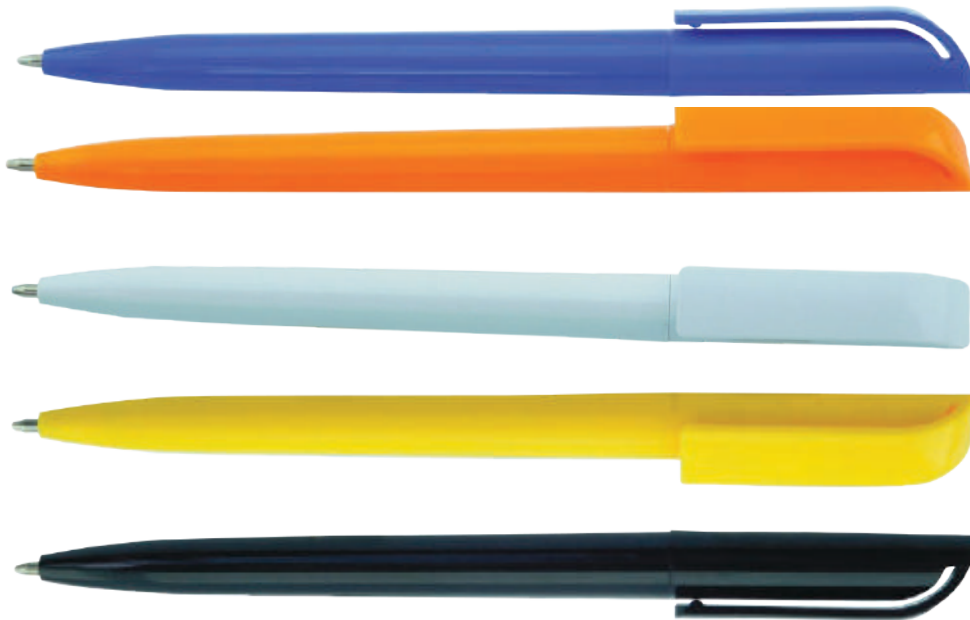

Puerto Rico

Esfero plástico con sistema twist y clip.
LARGO: 13,6cm