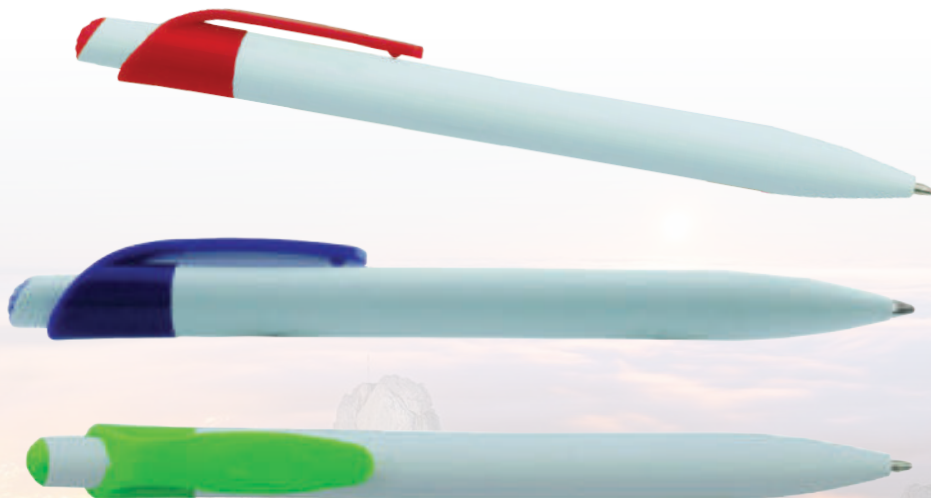

Yalta

Esfero plástico brillante blanco, clip y punta de sistema retráctil de color.
LARGO: 13,7cm