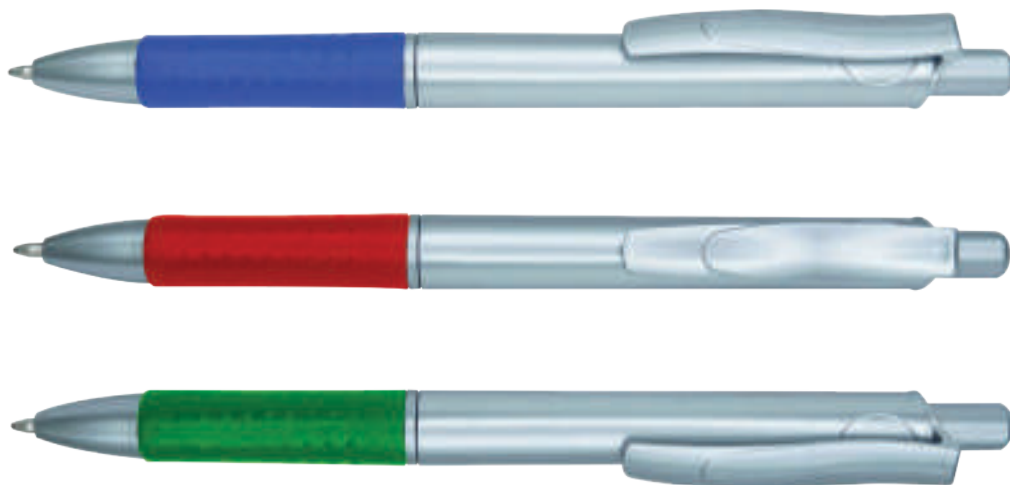

Nepal

Esfero plástico retráctil color metalizado, con clip y agarre antideslizante de color.

LARGO: 13,5cm