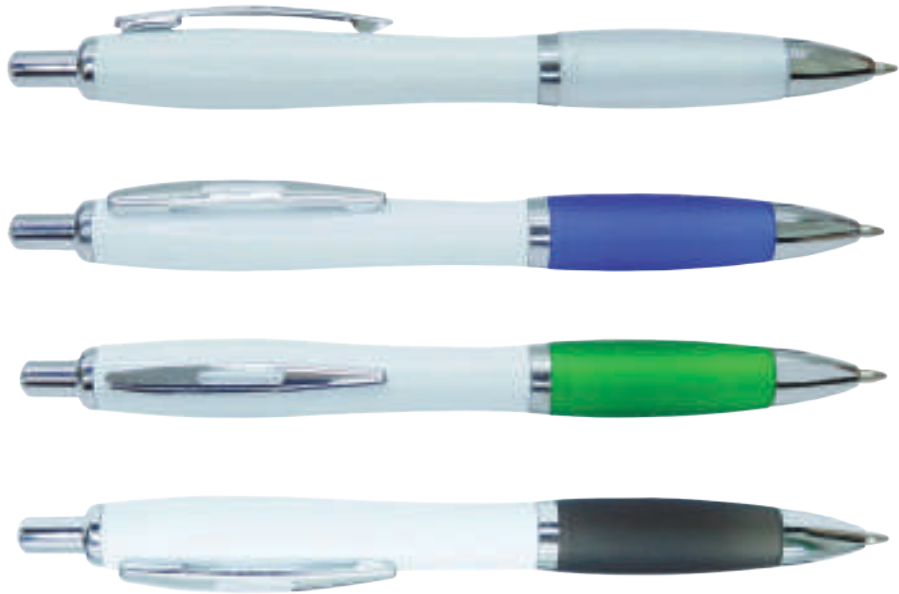

Estambul

Esfero plástico retráctil con clip plateado, agarre antideslizante de color
LARGO: 14cm