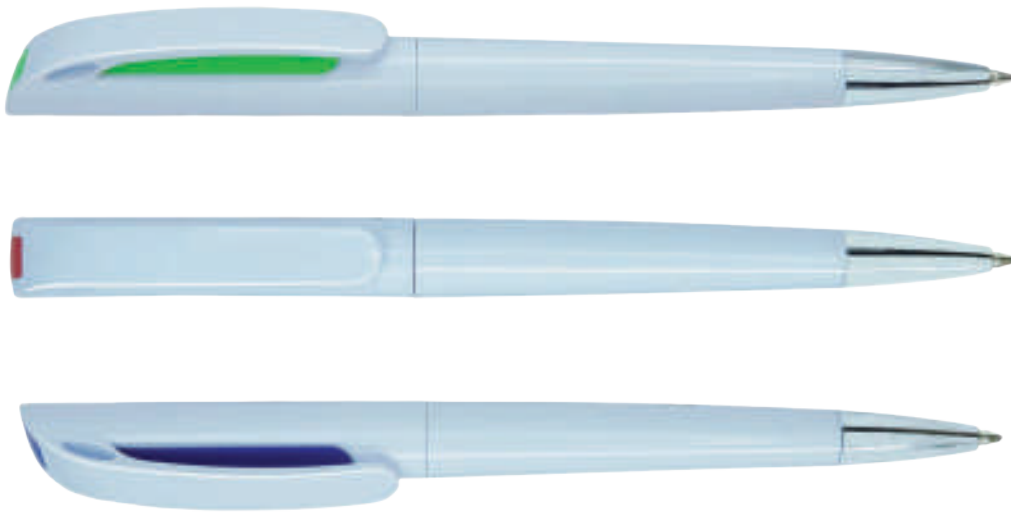

Sevilla

Esfero plástico twist punta metálica con color al interior del clip
LARGO: 14,5cm