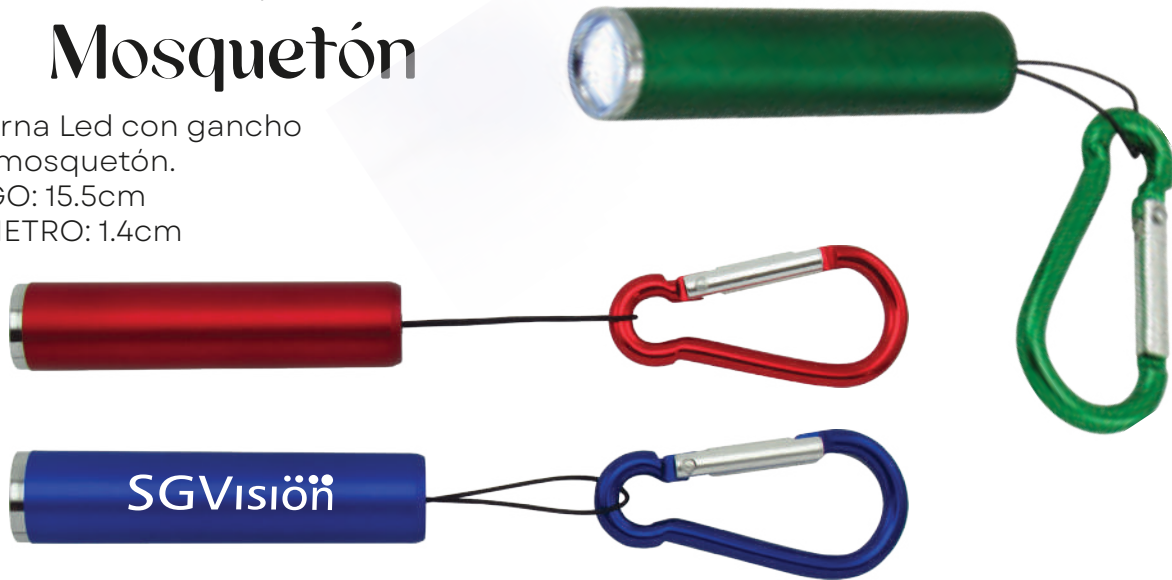

Ancho: 3.4cm  
Largo: 5cm

Diámetro: 4.8cm

# Llavero Linterna Mosquetón

Linterna Led con gancho tipo mosquetón.  
LARGO: 15.5cm  
DIÁMETRO: 1.4cm

65

Llaveros