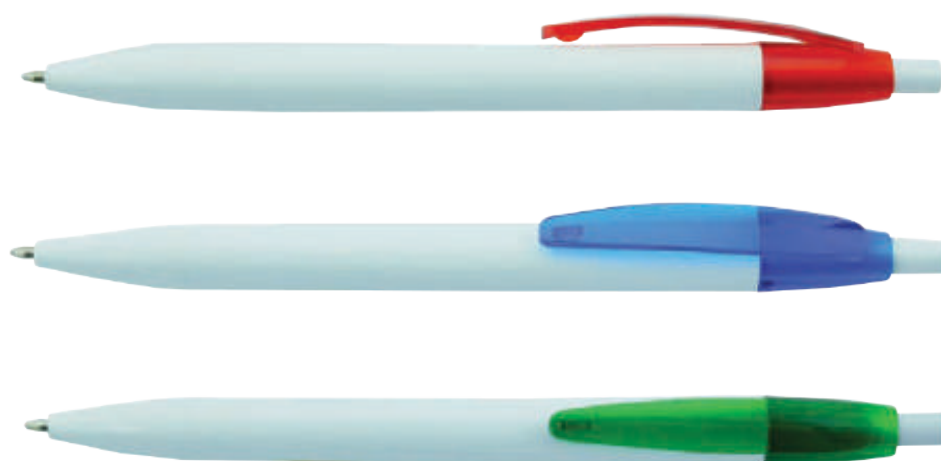

# Zahara

Esfero en cuerpo plástico blanco, clip de color, sistema retráctil blanco.

LARGO: 13,9cm

Esferos Publicitarios