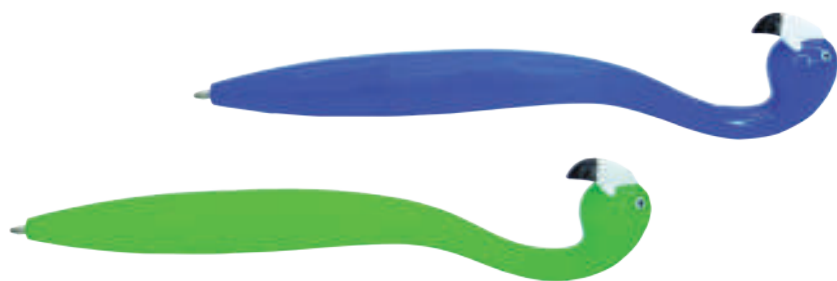

Esfero Flamingo

Cuerpo plástico tapa
translúcida
LARGO: 15cm