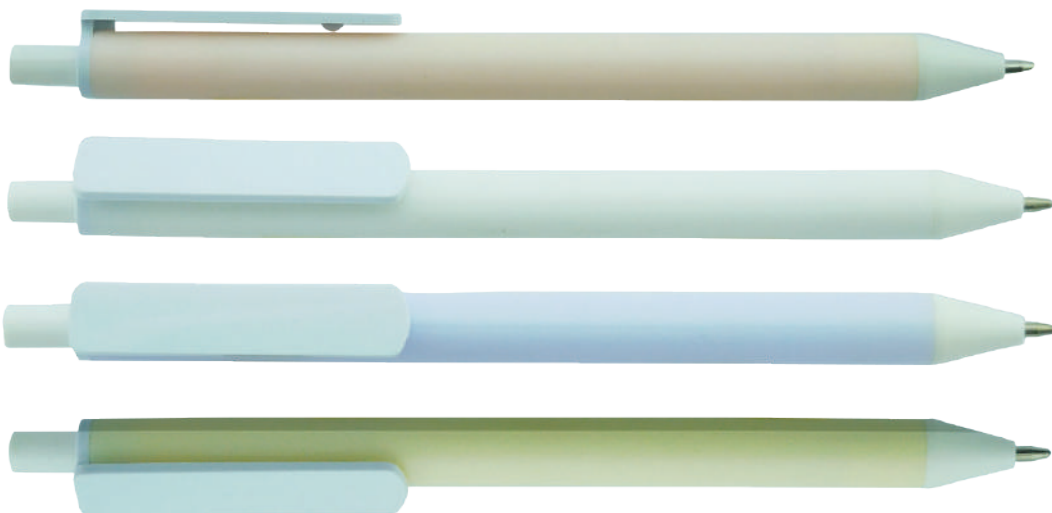

Valencia

Cuerpo plástico de color pastel, punta blanca plástica y clip de color azul pastel plástico, con sistema retráctil.

LARGO: 14,5cm