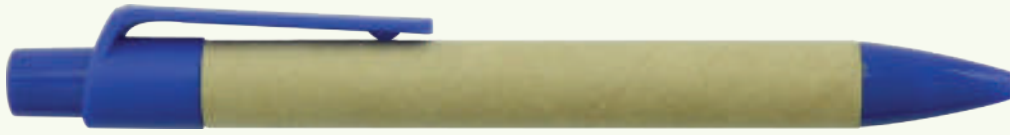

Esfero Ecológico No1

Esfero en cartón reciclado,
clip y punta en plástico.
LARGO: 14.4cm