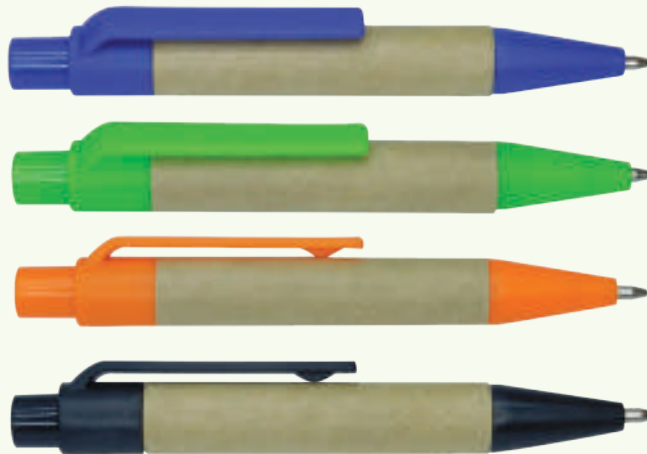

Somos +
Eco - Amigables

Mini Ecológico

Esfero en cartón reciclado y plástico.

LARGO: 8.5cm