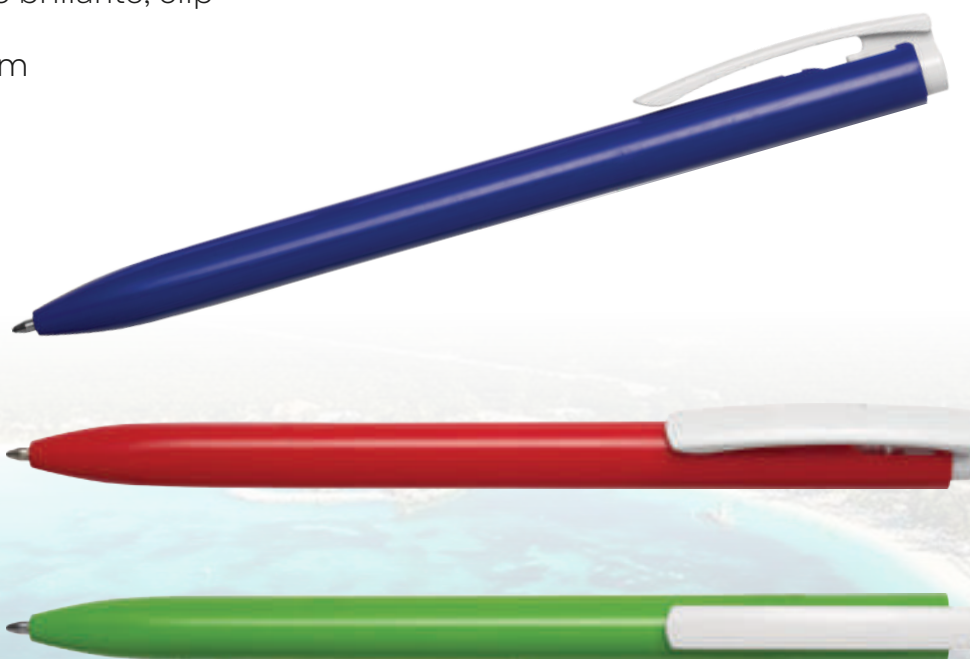

Bahamas

Esfero plástico brillante, clip blanco.

LARGO: 14,3cm