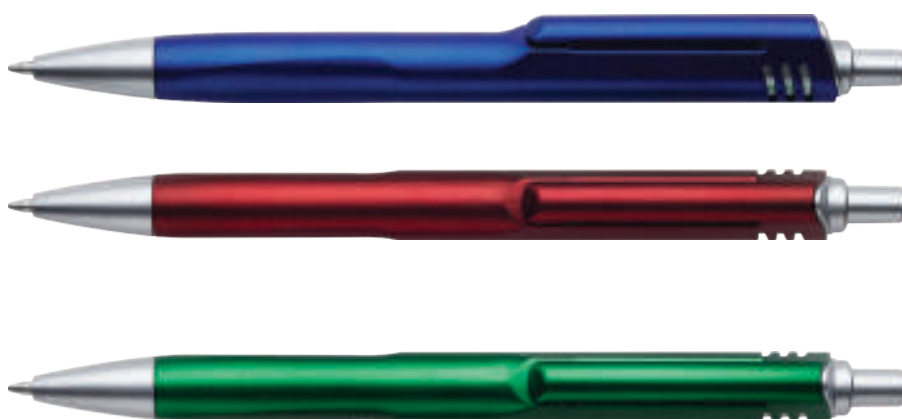

# Paraguay

Esfero plástico cuerpo color mate, clip y punta con acabado metalizado.  
LARGO: 14,5cm

Esferos Publicitarios