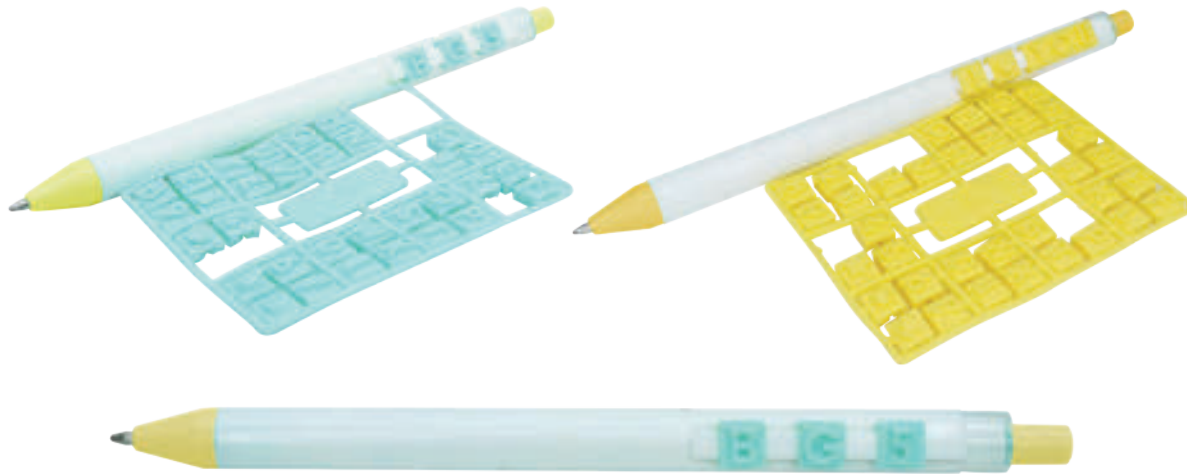

Esfero Letras

Esfero plástico retráctil incluye pack de letras y números para personalizar o escribir en el clip alguna palabra.

LARGO: 14cm