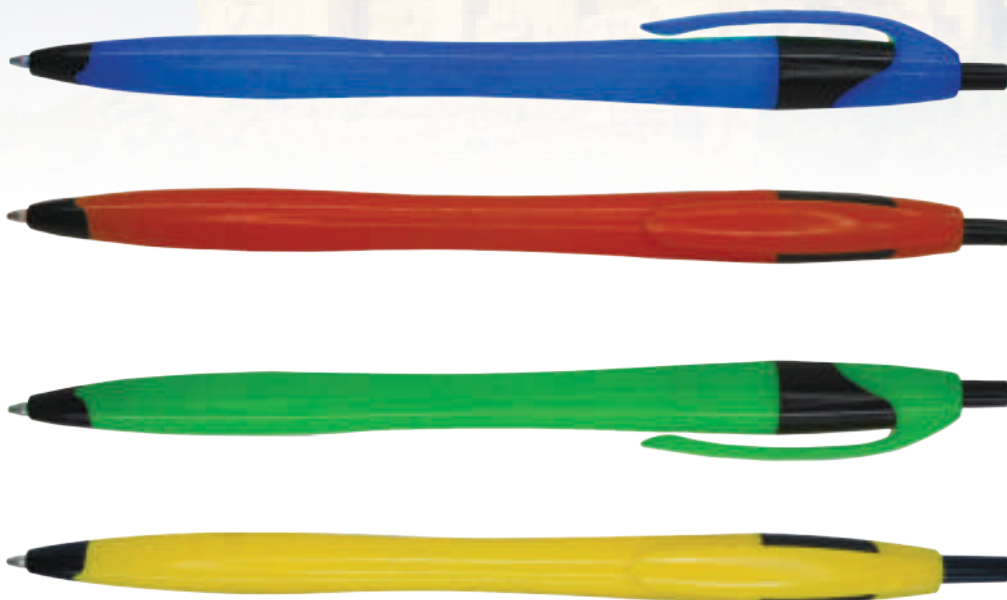

Alcalá

Esfero plástico retráctil con clip color negro en la punta, botón e interior del clip.
LARGO: 15cm