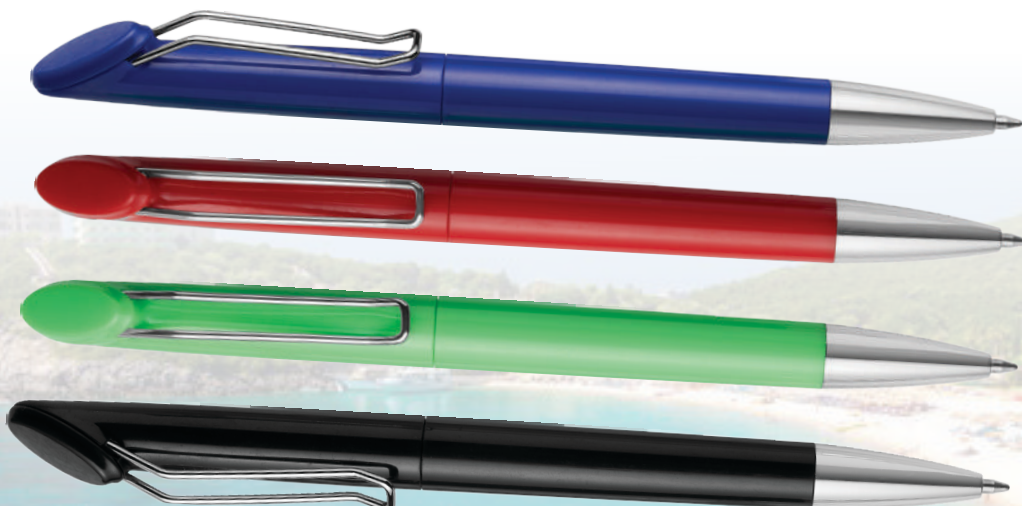

Albania

Esfero plástico brillante con clip metálico.
LARGO: 14,5cm