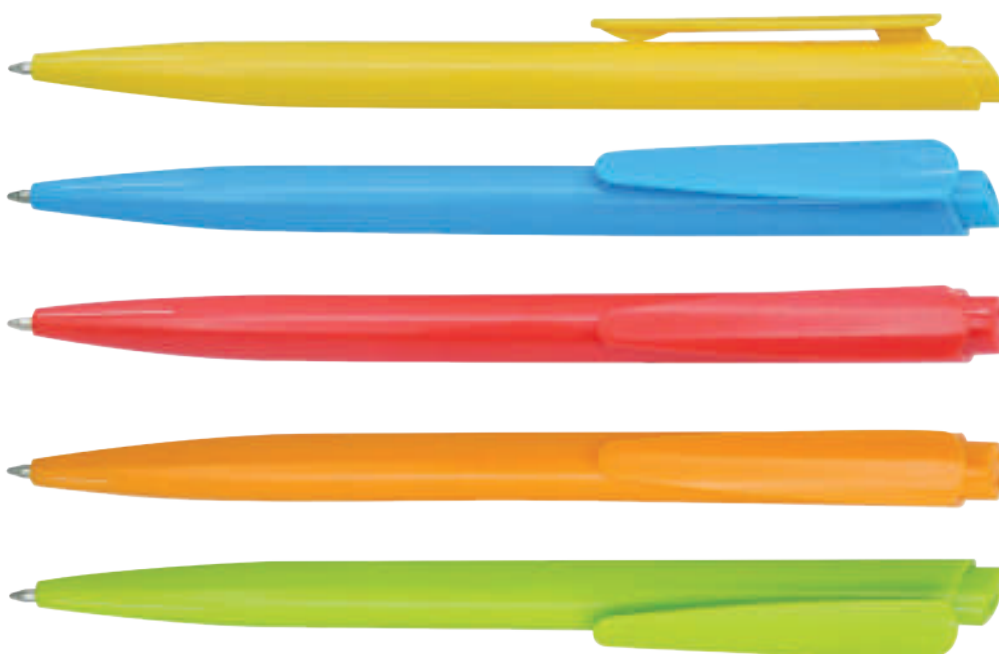

Venecia

Esfero plástico retráctil con clip.
LARGO: 14,4cm