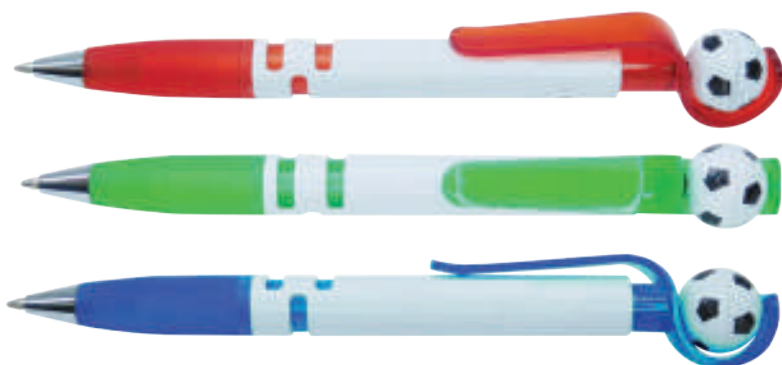

# Esfero Futbol

Cuerpo plástico punta  
metálica con balón giratorio  
en el clip  
LARGO: 14.5cm