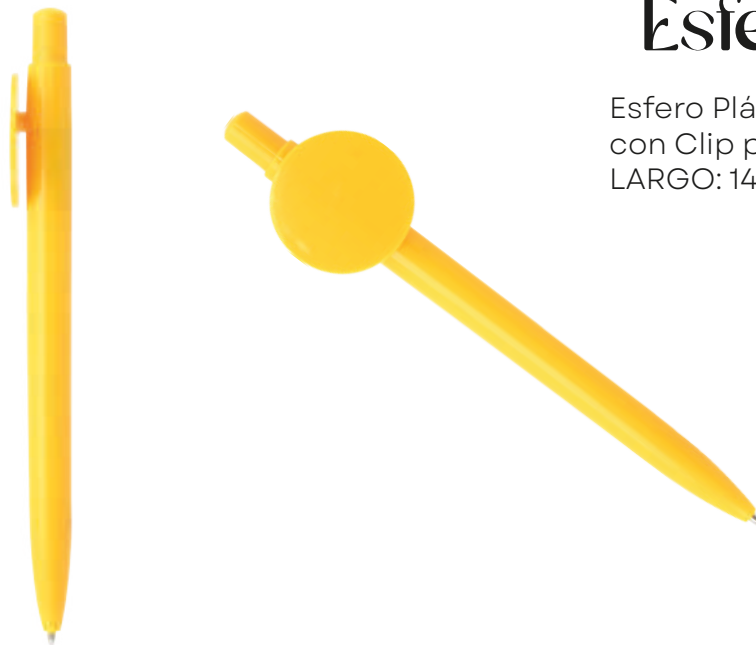

Esfero Chile

Esfero Plástico amarillo
con Clip para estampado.
LARGO: 14.1cm