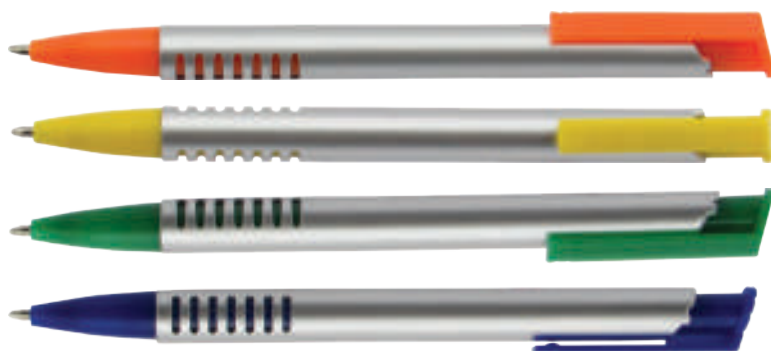

Cuba

Esfero plástico cuerpo color metalizado, clip y punta de colores.
LARGO: 13,9cm